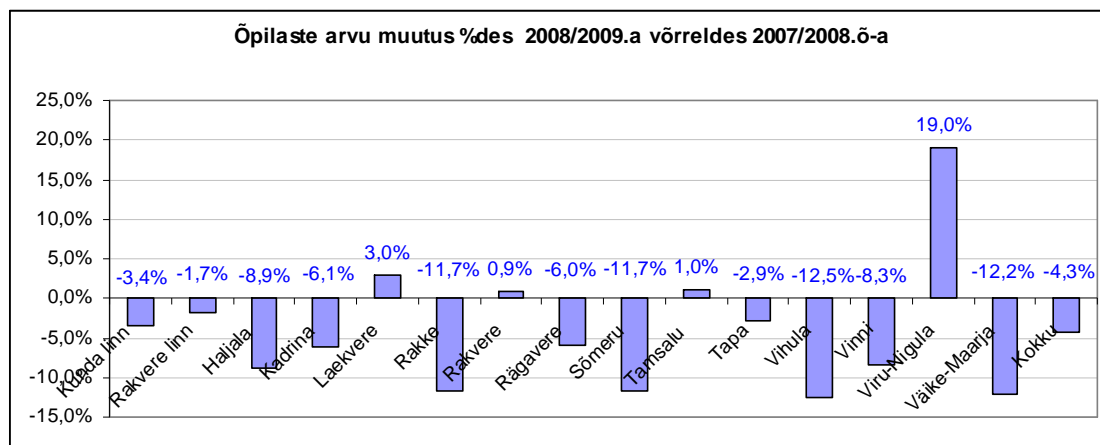

Õpilaste arvu dünaamika omavalitsuste lõikes 2008/2009. õ-a

Lääne-Virumaal oli 2008. a sügisel üle 8200 õpilase. Võrreldes aasta taguse ajaga oli õpilasi sügisel ligemale 370 võrra vähem.

Õpilaste osakaalu arvestades on olnud vähenemine Lääne-Virumaal alla Eesti keskmise. Eestis vähenes õpilaste arv samal perioodil 7300 õpilase võrra ja seda igas maakonnas, k.a Tallinnas.

Protsentuaalselt on õpilaste arv **Lääne-Virumaal** kasvanud Lækvere, Tamsalu, Rakvere ja Viru-Nigula vallas, vähenenud enam Väike-Maarja, Vihula, Rakke ja Sõmeru vallas. Kui eeldada, et Rakvere lähivaldade õpilased võivad eelistada ka Rakvere linna koole, siis nt Väike-Maarja vallas on õpilaste arvu vähenemine seotud ka väljarändega (2008. a oli ka absoluutarvuna kõige suurem rahvastiku vähenemine Väike-Maarja vallas – 105 inimese võrra).

Õpilaste arvu dünaamika Lääne-Virumaa kohalike omavalitsuste lõikes

KOV	Õpilaste arv 2008/2009.õ-a	Õpilaste arvu muutus võrreldes 2007/2008. õ-a.	
		arv	%
Kunda linn	457	-16	-3,4
Rakvere linn	2 932	-51	-1,7
Haljala	360	-35	-8,9
Kadrina	719	-47	-6,1
Lækvere	173	5	3,0
Rakke	233	-31	-11,7
Rakvere	107	1	0,9
Rägavere	78	-5	-6,0
Sõmeru	280	-37	-11,7
Tamsalu	493	5	1,0
Tapa	1 122	-33	-2,9
Vihula	77	-11	-12,5
Vinni	596	-54	-8,3
Viru-Nigula	94	15	19,0
Väike-Maarja	533	-74	-12,2
Kokku	8 254	-368	-4,3